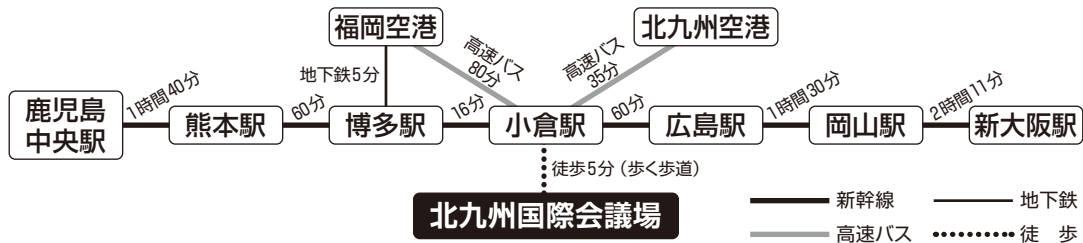

## 会場アクセスのご案内

### ■ 電車でお越しの方

- JR小倉駅より 徒歩5分  
※新幹線口から動く歩道で快適にご来場頂けます。